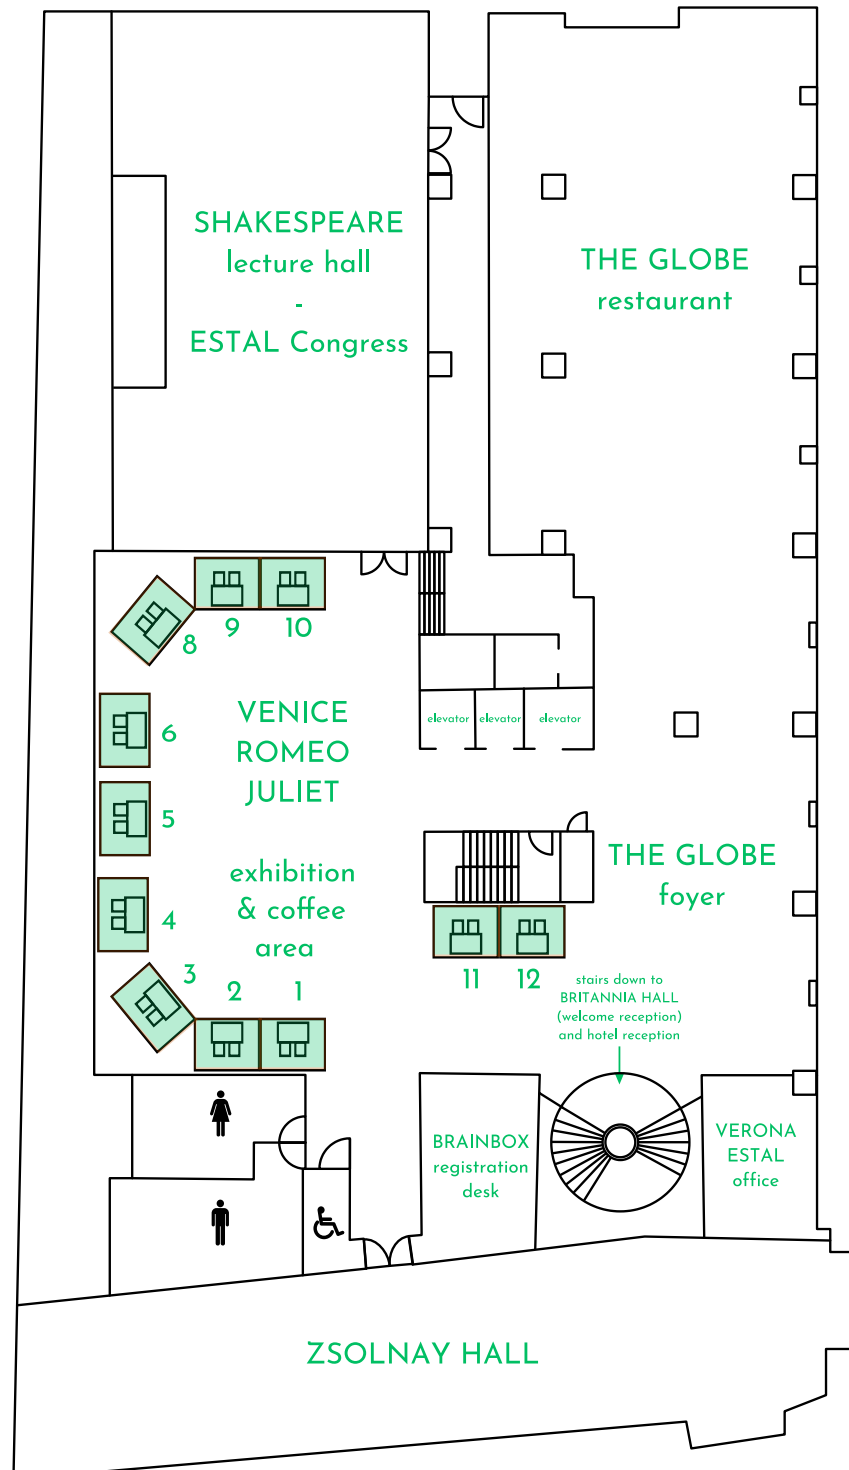

EXHIBITION FLOOR PLAN

Exhibitors:

- 1. HENKEL
- 2. METACHEM
- 3. SYNTHA PULVIN
- 4. POLITEKNIK METAL

- 5. AKZONOBEL
- 6. CHEMETALL
- 8. CIE CISART

- 9. ALUFINISH
- 10. ALSAN
- 11. SERFILCO INT
- 12. SFE